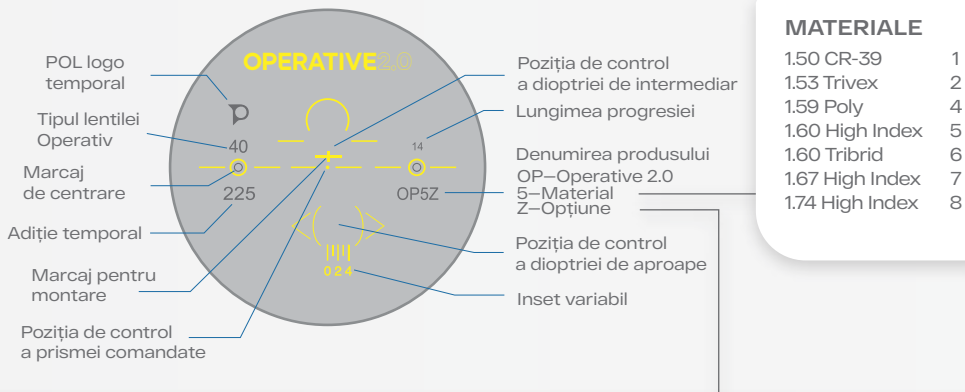

PROFESSIONAL INDOOR

OPERATIVE 2.0

Grupul de utilizatori vizat

Prezbiopii care își petrec cea mai mare parte a zilei în interior, lucrând la un laptop, citind diferite documente sau vorbind cu diverse persoane. Vârsta 45+.

Notă: Utilizarea acestui tip de lentilă în trafic este strict interzisă.

Tehnologie

IOT Endless Office Occupational

Metoda de producție

Generarea suprafeței degresive pe partea interioară a lentilei.

Comandarea dioptriilor

1/4

Metoda de comandă

Dioptria de distanță / aproape
Adiția, de la 1.00 la 3,50

Utilizați distanța pupilară pentru distanță, de preferință pentru fiecare ochi în parte (IPD)

Selectarea distanței de lucru:

- între 0.4 m și 1.3 m – design 1.3
- între 0.4 m și 2.0 m – design 2.0
- între 0.4 m și 4.0 m – design 4.0

Lungime de progresie

14 mm, 18 mm

Înălțime minimă de montaj

16 mm, 20 mm

Optimizare

Estetizare specială pentru lentilele care au dioptrii cu plus, pe baza formei ramei și a parametrilor de montare a lentilelor în ramă. În cazul în care comanda este plasată fără opțiunea de optimizare, topografia lentilei va fi decentrată nazal în raport cu centrul geometric cu 2.5 mm.

Evaluările utilizatorilor

Vedere – distanță

Vedere – câmp vizual de aproape

Adaptare spontană

Vedere – distanță intermediară

Confort

Utilizarea de dispozitive digitale

Marcaje pe lentile

■ gravuri
■ marcaje

OPȚIUNI

Nici o opțiune	W	Transitions GEN 8 Sapphire	F	Nupolar Gray	S
Remove 400	H	Transitions GEN 8 Amethyst	M	Nupolar Gray Light	L
Remove 420	R	Transitions GEN 8 Amber	A	Nupolar Green	E
Remove 420 Photomatic Brown	O	Transitions GEN 8 Emerald	E	Transitions XTRActive Polarised Gray	X
Remove 420 Photomatic Gray	U	Transitions XTRActive Brown	C	DriveWear	D
Transitions GEN 8 Brown	Z	Transitions XTRActive Gray	L		
Transitions GEN 8 Gray	N	Transitions XTRActive Green	K		
Transitions GEN 8 Green	V	Nupolar Brown	B